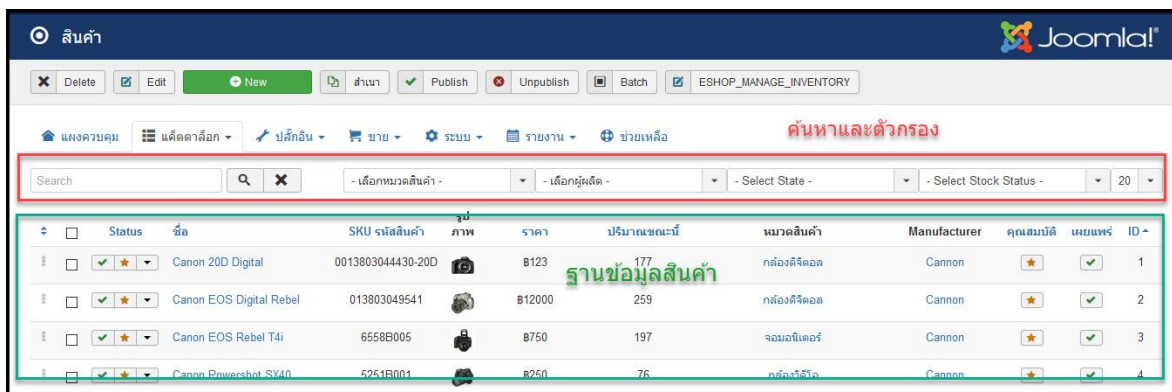

หน้าฐานข้อมูลสินค้า

อธิบายแถบ ค้นหาและตัวกรอง (กรอบสีแดง) หรือแถบค้นหา และตัวกรอง

อธิบายแถบ Products Database ฐานข้อมูลสินค้า (กรอบสีเขียว)

- Search - ใช้ค้นหาสินค้า
- เลือกหมวดสินค้า - กรองตามหมวดหมู่
- เลือกผู้ผลิต - กรองตามโรงงานผู้ผลิตหรือตามแบรนด์สินค้า
- Select State - เลือกสถานะว่าเผยแพร่หรือปิดอยู่ published/unpublished
- Select Stock Status - มีในสต็อกหรือ ขาดสต็อก in stock/out of stock

- Status - สถานะ
- ชื่อ - ชื่อสินค้า
- SKU - รหัสสินค้า
- รูปภาพ - ภาพหลักของสินค้า
- ราคา - ราคาขาย
- ปริมาณขณะนี้ - จำนวนในสต็อก
- หมวดสินค้า - หมวดหมู่สินค้า
- Manufacturer - โรงงานผู้ผลิต แบรนด์สินค้า
- คุณสมบัติ - นำเสนอหน้าร้าน
- เผยแพร่ - เผยแพร่หรือออกแสดง
- ID - เลขที่นำเข้า