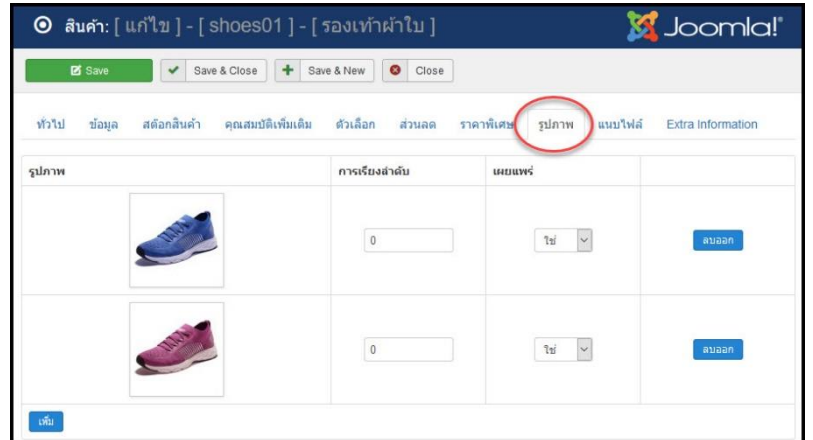

แท็บ รูปภาพ (ภาพย่อย)

รูปภาพ การกำหนดภาพย่อยของสินค้า

ในบางครั้งสินค้าที่จำหน่าย อาจจะมีหลายสี ดังรูปรองเท้า ตัวอย่าง มีตามสีคือ สีเขียว น้ำเงิน แดง โดยมีสีเขียวเป็นสีหลัก ส่วนสีรองให้นำมาใส่ภาพใน แท็บ Images

- **เพิ่ม** - เพิ่มรูปภาพ
- **รูปภาพ** - เลือกรูปภาพจากเครื่อง (ภาพควรมีขนาดไม่เกิน 800x800px สีเหลี่ยมจัตุรัส)
- **การเรียงลำดับ** - กำหนดลำดับ
- **เผยแพร่** - ให้แสดงหรือไม่แสดง
- **ลบออก** - นำออก

กำหนดเสร็จแล้ว กดปุ่ม Save