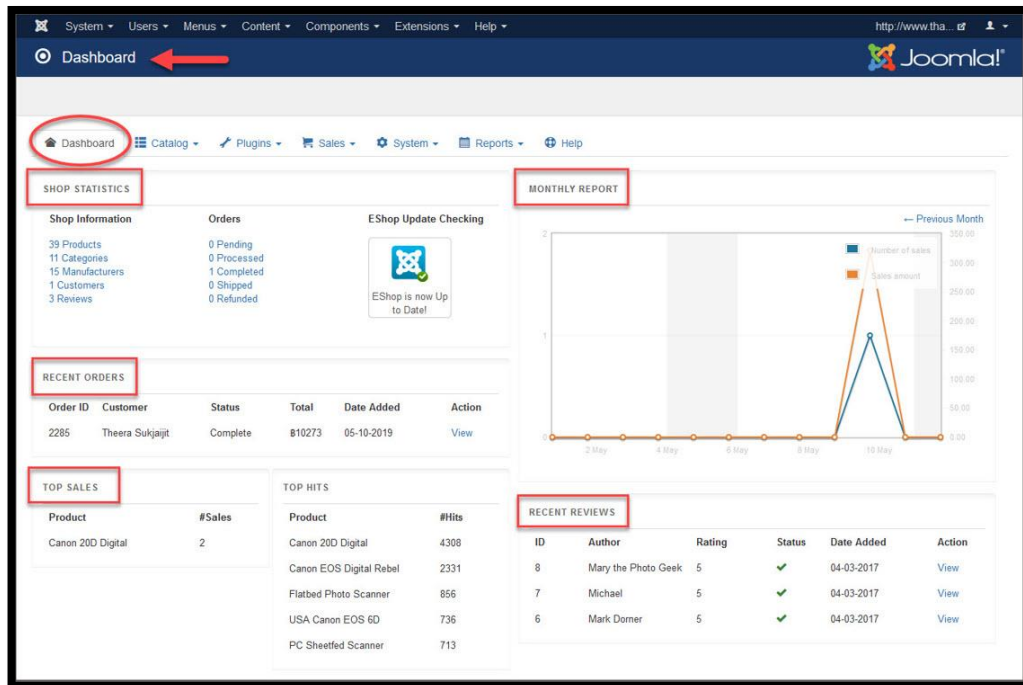

Eshop Dashboard

หน้าจอแรกของระบบ EShop หรือหน้าจอสรุปผลการดำเนินการค้า

- Shop Statistics = สภาพสถิติโดยรวม
- Recent Orders = ออเดอร์ล่าสุด
- Top Sales = สินค้าขายดี
- Monthly Report = กราฟแสดงการขายประจำเดือน
- Recent Reviews = ผู้ให้การรีวิวล่าสุด