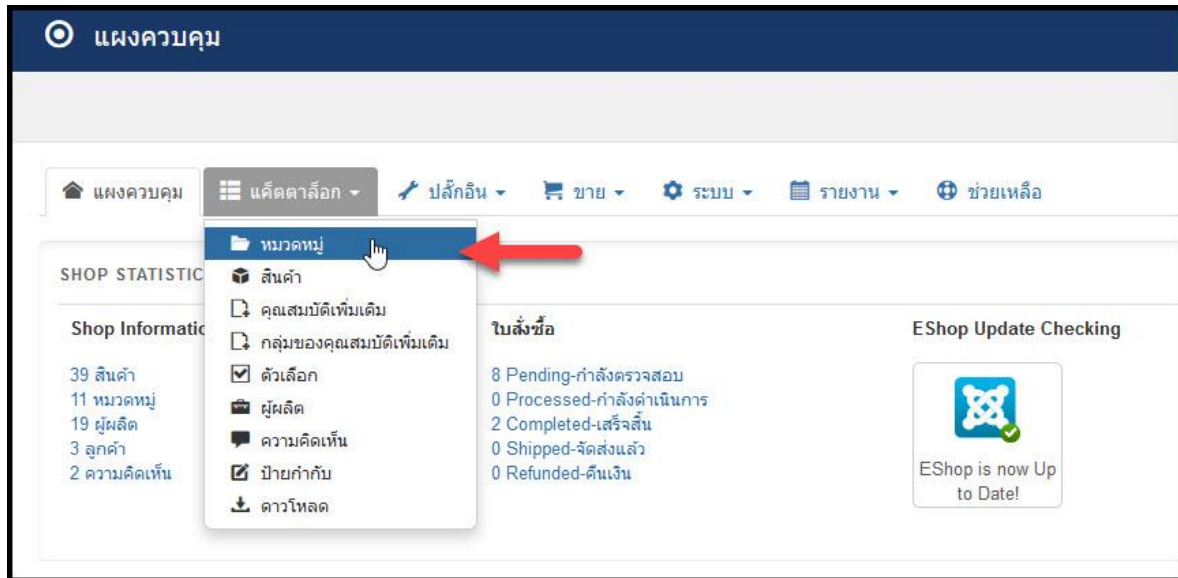

หมวดหมู่สินค้า (Categories)

หมวดหมู่สินค้า ไว้สำหรับแบ่งประเภทของสินค้า เช่น หมวดเสื้อผ้า, รองเท้า, กระเป๋า

โดยการเข้าไปยังหมวดหมู่สินค้าจะไปหัวข้อ **แค็ตตาล็อก > หมวดหมู่** จะเข้าสู่การบริหารหมวดหมู่สินค้า