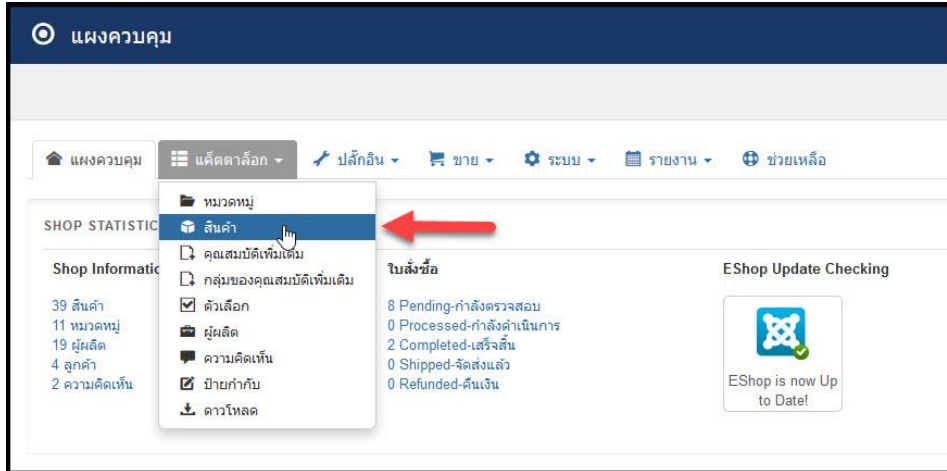

ระบบสินค้า (Products)

ระบบสินค้า ไว้สำหรับจัดการสินค้า ทั้งเพิ่ม ลด และเปลี่ยนแปลงข้อมูลสินค้า

โดยการเข้าไปยังระบบสินค้าจะไปที่หัวข้อ **แค็ตตาล็อก > สินค้า**