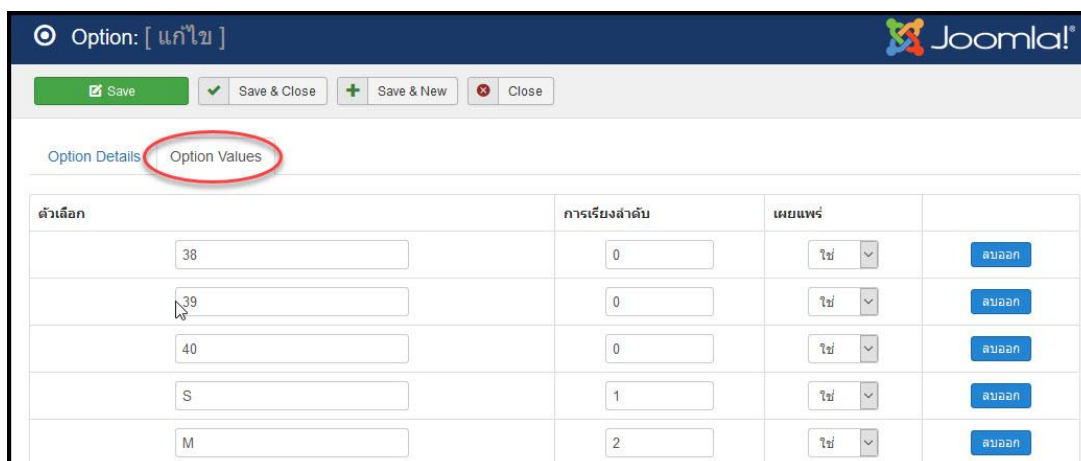

- **เพิ่ม** - เพิ่มรูปภาพ
- **รูปภาพ** - เลือกรูปภาพจากเครื่อง (ภาพควรมีขนาดไม่เกิน 800x800px สีเหลี่ยมจัตุรัส)
- **การเรียงลำดับ** - กำหนดลำดับ
- **เผยแพร่** - ให้แสดงหรือไม่แสดง
- **ลบออก** - นำออก

กำหนดเสร็จแล้ว กดปุ่ม Save

Options

สินค้าบางชนิด มีตัวเลือก เช่น ขนาดของเสื้อผ้า(Size) สีของเสื้อผ้า (Color) เป็นต้น เราสามารถกำหนด ขนาด สี รวมไปถึงราคาที่แตกต่างกันได้ด้วย

ก่อนจะกำหนดข้อมูลตัวเลือกของสินค้าหรือ Options โดยเข้าไปที่ **แค็ตตาล็อก > ตัวเลือก**

กดปุ่ม New เพื่อสร้าง ตัวเลือก
เพิ่มเช่น สี, ขนาด

Options

เมื่อเข้ามายังสีหรือขนาด ในแท็บ Option Details จะมีไว้สำหรับใส่ชื่อของ Option (ไว้สำหรับสร้างใหม่)

ในส่วนของแท็บ Option Values จะเป็นการใส่ตัวเลือกของ Option ชนิดนั้น เช่น ถ้าอยู่ในหมวดสี ก็จะทำให้ใส่สีต่างๆ เช่น สีแดง, เขียว, ฟ้า, ส้ม หรือขนาดก็จะใส่เป็น S, M, L, XL