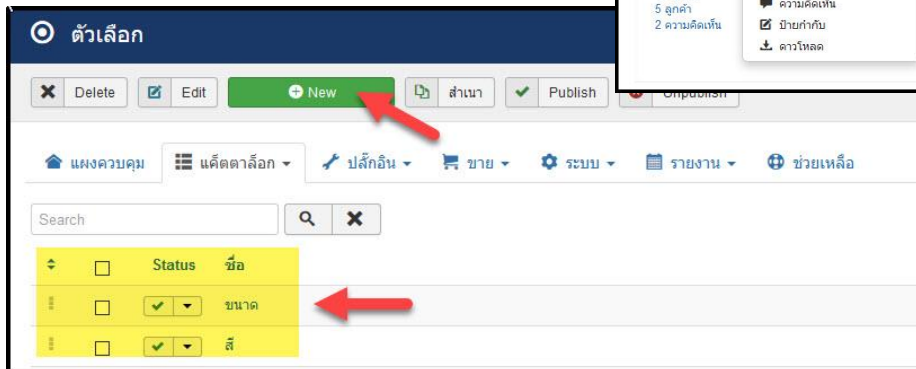

Options

สินค้าบางชนิด มีตัวเลือก เช่น ขนาดของเสื้อผ้า(Size) สีของเสื้อผ้า (Color) เป็นต้น เราสามารถกำหนด ขนาด สี รวมไปถึงราคาที่แตกต่างกันได้ด้วย

ก่อนจะกำหนดข้อมูลตัวเลือกของสินค้าหรือ Options โดยเข้าไปที่ **แค็ตตาล็อก > ตัวเลือก**

กดปุ่ม New เพื่อสร้าง ตัวเลือก
เพิ่มเช่น สี, ขนาด