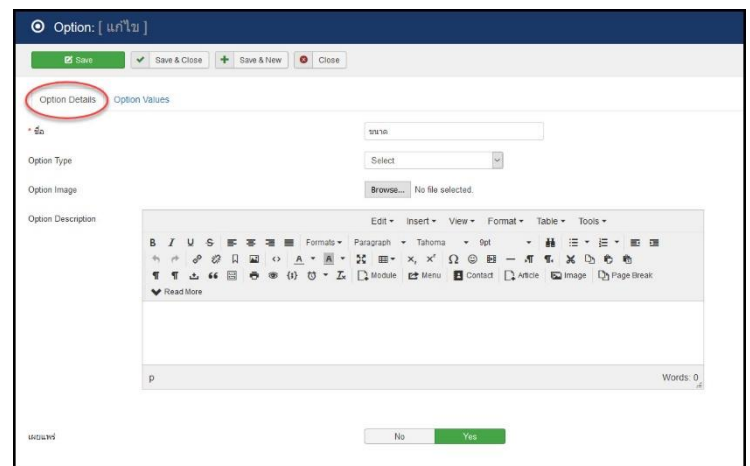

- **เพิ่ม** - เพิ่มรูปภาพ
- **รูปภาพ** - เลือกรูปภาพจากเครื่อง (ภาพควรมีขนาดไม่เกิน 800x800px สีเหลี่ยมจัตุรัส)
- **การเรียงลำดับ** - กำหนดลำดับ
- **เผยแพร่** - ให้แสดงหรือไม่แสดง
- **ลบออก** - นำออก

กำหนดเสร็จแล้ว กดปุ่ม Save

Options

สินค้าบางชนิด มีตัวเลือก เช่น ขนาดของเสื้อผ้า(Size) สีของเสื้อผ้า (Color) เป็นต้น เราสามารถกำหนด ขนาด สี รวมไปถึงราคาที่แตกต่างกันได้ด้วย

ก่อนจะกำหนดข้อมูลตัวเลือกของสินค้าหรือ Options โดยเข้าไปที่ **แค็ตตาล็อก > ตัวเลือก**

กดปุ่ม New เพื่อสร้าง ตัวเลือก
เพิ่มเช่น สี, ขนาด

Options

เมื่อเข้ามายังสีหรือขนาด ในแท็บ Option Details จะมีไว้สำหรับใส่ชื่อของ Option (ไว้สำหรับสร้างใหม่)

ในส่วนของแท็บ Option Values จะเป็นการใส่ตัวเลือกของ Option ชนิดนั้น เช่น ถ้าอยู่ในหมวดสี ก็จะทำให้ใส่สีต่างๆ เช่น สีแดง, เขียว, ฟ้า, ส้ม หรือขนาดก็จะใส่เป็น S, M, L, XL