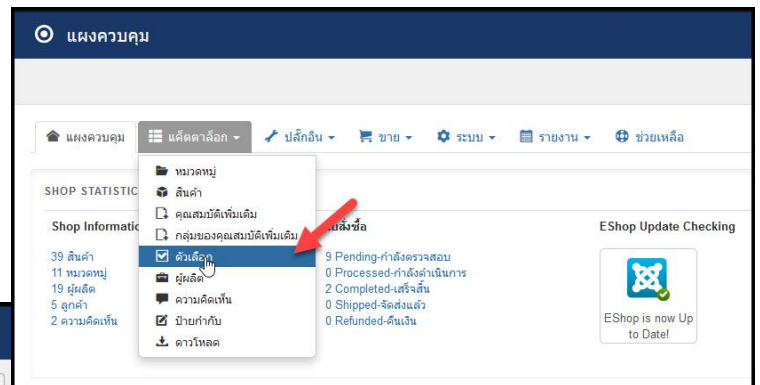

Options

สินค้าบางชนิด มีตัวเลือก เช่น ขนาดของเสื้อผ้า(Size) สีของเสื้อผ้า (Color) เป็นต้น เราสามารถกำหนด ขนาด สี รวมไปถึงราคาที่แตกต่างกันได้ด้วย

ก่อนจะกำหนดข้อมูลตัวเลือกของสินค้าหรือ Options โดยเข้าไปที่ **แค็ตตาล็อก > ตัวเลือก**

กดปุ่ม New เพื่อสร้าง ตัวเลือก
เพิ่มเช่น สี, ขนาด

Options

เมื่อเข้ามายังสีหรือขนาด ในแท็บ Option Details จะมีไว้สำหรับใส่ชื่อของ Option (ไว้สำหรับสร้างใหม่)

ในส่วนของแท็บ Option Values จะเป็นการใส่ตัวเลือกของ Option ชนิดนั้น เช่น ถ้าอยู่ในหมวดสี ก็จะทำให้ใส่สีต่างๆ เช่น สีแดง, เขียว, ฟ้า, ส้ม หรือขนาดก็จะใส่เป็น S, M, L, XL