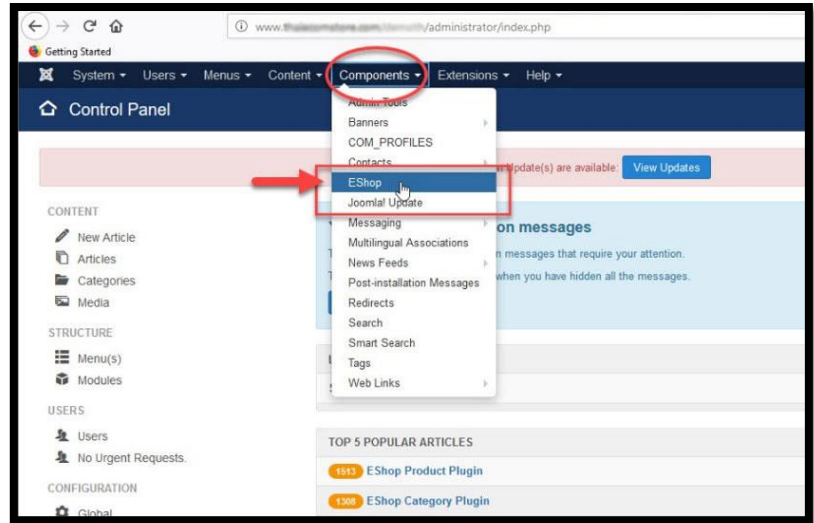

การใช้งาน Eshop

Control Panel

เมื่อ Login เข้าสู่ระบบ จะปรากฏหน้า Control Panel การจะเริ่มต้นเข้าสู่ระบบ Eshop ให้ท่านไปยังที่เมนู Components > EShop กดปุ่ม

Eshop Dashboard

หน้าจอแรกของระบบ EShop หรือหน้าจอสรุปผลการดำเนินการค้า